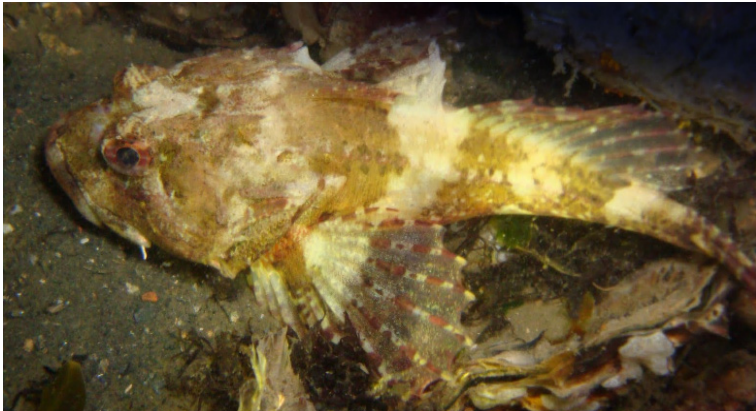

Rokus Groeneveld

CROISSANCE et REPRODUCTION :

Le frai des chabots se déroule au printemps. Les reproducteurs arborent alors une livrée nuptiale au niveau du ventre (bleu turquoise pour les femelles et jaune-orangée pour les mâles). La femelle pond ses œufs (diam. 2mm) visqueux dans une anfractuosit  et le m le tr s territorial les surveillera jalousement jusqu'  l' closion. Les larves apr s un long stade p lagique reviendront sur le bord du littoral quand elles atteindront 10mm. Les jeunes chabots se rencontrent dans les flaques   mar e basse. Ils sont capables de respirer hors de l'eau quelque temps.

Arnaud Marneff

Chabot juv nile