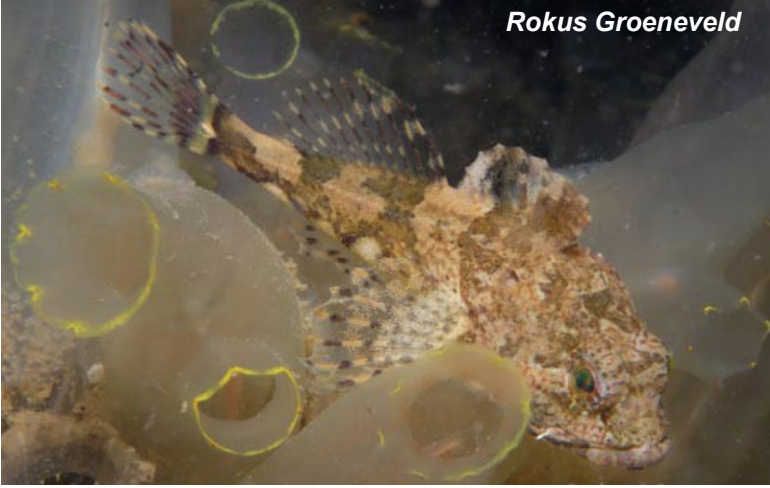

### CARACTERISTIQUES :

**Famille :** Cottidés

**Taille :** De 12 à 15cm (20cm maxi).

**Habitat :** fonds d'algues et de roches de 0 à 30m.

**Distribution :** Du golfe de Gascogne à la Norvège.

### DESCRIPTION :

Le chabot de mer a sur l'ouïe plusieurs fortes épines tournées vers l'arrière. Les yeux cornus sont assez gros et proéminents sur le dessus de la tête. Les nageoires pectorales forment de larges éventails ce qui augmente l'impression d'une tête démesurée par rapport au corps. La première dorsale est épineuse alors que la 2<sup>e</sup> est en rayons souples. Les petites nageoires ventrales sous la tête n'ont que 4 longs rayons. Les couleurs dominantes sont très variables en fonction du milieu (gris, vert, brun, jaune, mauve, rose, rouge). Le chabot possède un petit barbillion aux coins de sa grande bouche. La rascasse assez semblable se différencie par une seule nageoire dorsale.

**Nourriture :** sa grande bouche extensible lui permet d'avaler des proies de bonne taille, crevettes, crabes, petits gobies, ophiures, alevins.

**Synonymes :** Chabot de mer, chabot taureau.

**Comportement :** Poisson assez statique qui compte sur son camouflage pour passer inaperçu. Il se laissera donc approcher jusqu'au dernier moment.

## CROISSANCE et REPRODUCTION :

Le frai des chabots se déroule au printemps. Les reproducteurs arborent alors une livrée nuptiale au niveau du ventre (bleu turquoise pour les femelles et jaune-orangée pour les mâles). La femelle pond ses œufs (diam. 2mm) visqueux dans une anfractuosit  et le m le tr s territorial les surveillera jalousement jusqu'  l' closion. Les larves apr s un long stade p lagique reviendront sur le bord du littoral quand elles atteindront 10mm. Les jeunes chabots se rencontrent dans les flaques   mar e basse. Ils sont capables de respirer hors de l'eau quelque temps.