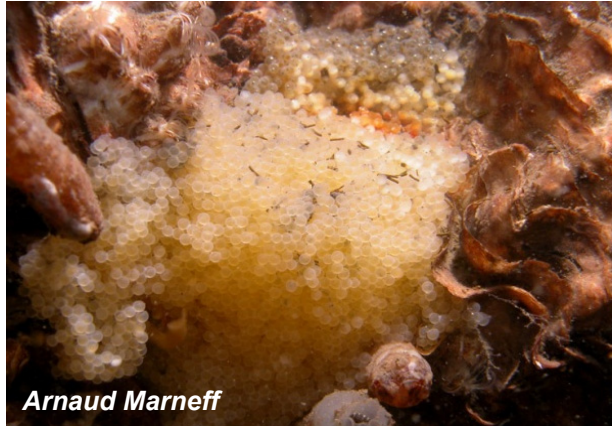

Rokus Groeneveld

CROISSANCE et REPRODUCTION :

Le frai des chabots se déroule au printemps. Les reproducteurs arborent alors une livrée nuptiale au niveau du ventre (bleu turquoise pour les femelles et jaune-orangée pour les mâles). La femelle pond ses œufs (diam. 2mm) visqueux dans une anfractuosit  et le m le tr s territorial les surveillera jalousement jusqu'  l' closion. Les larves apr s un long stade p lagique reviendront sur le bord du littoral quand elles atteindront 10mm. Les jeunes chabots se rencontrent dans les flaques   mar e basse. Ils sont capables de respirer hors de l'eau quelque temps.